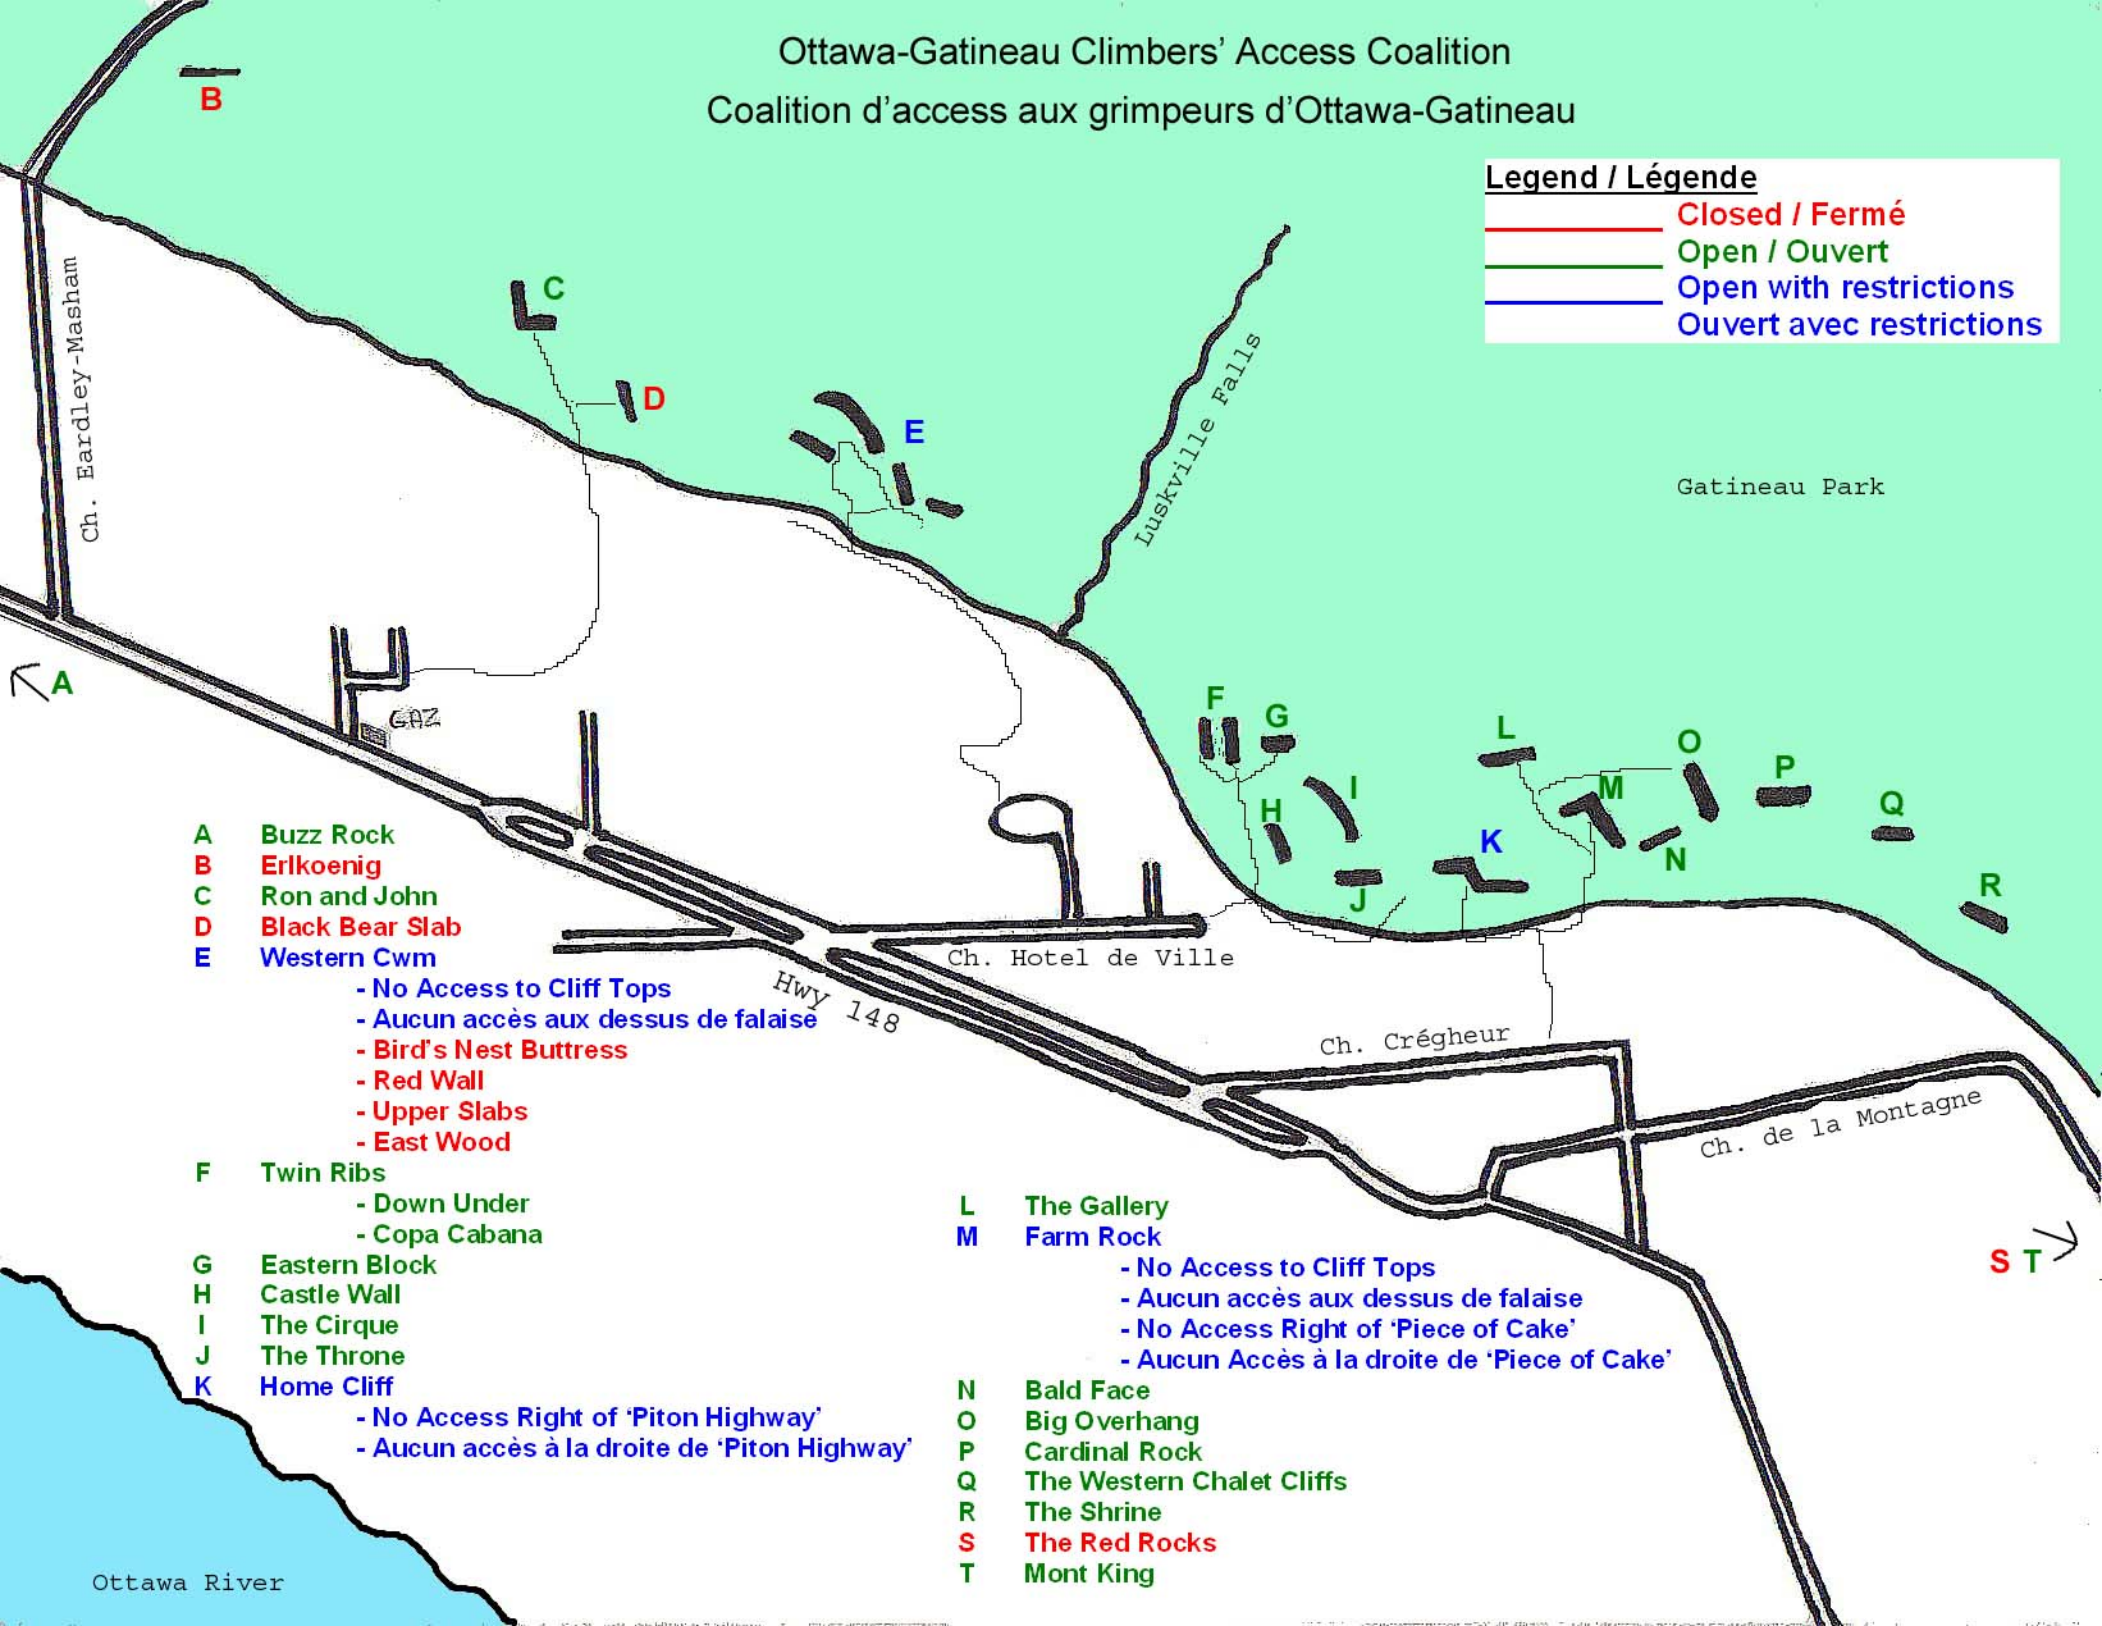

Ottawa-Gatineau Climbers' Access Coalition  
 Coalition d'accès aux grimpeurs d'Ottawa-Gatineau

Legend / Légende	
	Closed / Fermé
	Open / Ouvert
	Open with restrictions Ouvert avec restrictions

- A** Buzz Rock
- B** Erlkoenig
- C** Ron and John
- D** Black Bear Slab
- E** Western Cwm
  - No Access to Cliff Tops
  - Aucun accès aux dessus de falaise
  - Bird's Nest Buttress
  - Red Wall
  - Upper Slabs
  - East Wood
- F** Twin Ribs
  - Down Under
  - Copa Cabana
- G** Eastern Block
- H** Castle Wall
- I** The Cirque
- J** The Throne
- K** Home Cliff
  - No Access Right of 'Piton Highway'
  - Aucun accès à la droite de 'Piton Highway'

- L** The Gallery
- M** Farm Rock
  - No Access to Cliff Tops
  - Aucun accès aux dessus de falaise
  - No Access Right of 'Piece of Cake'
  - Aucun Accès à la droite de 'Piece of Cake'
- N** Bald Face
- O** Big Overhang
- P** Cardinal Rock
- Q** The Western Chalet Cliffs
- R** The Shrine
- S** The Red Rocks
- T** Mont King

**S T** →